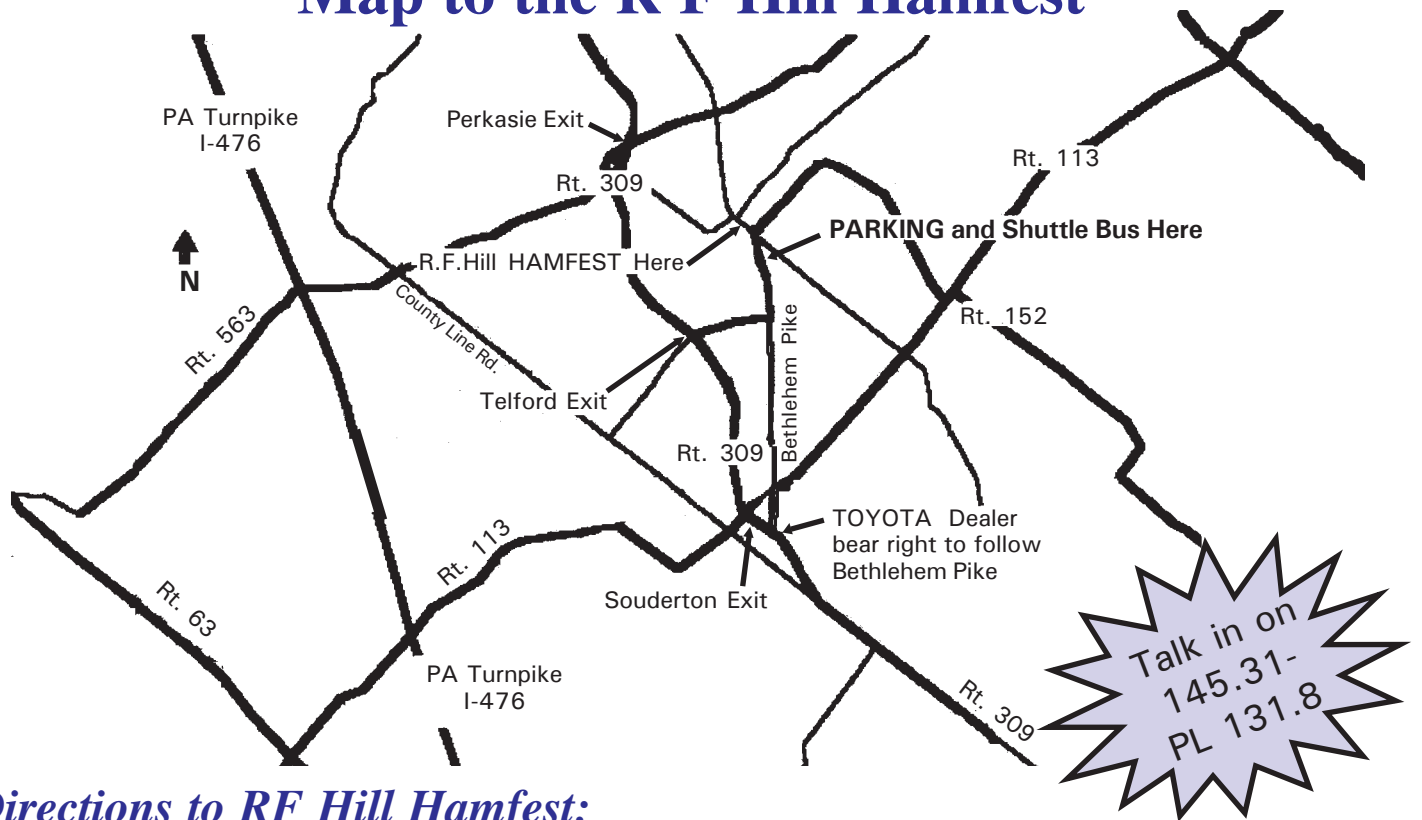

Map to the R F Hill Hamfest

Directions to RF Hill Hamfest:

From the North:

I-476 south to Quakertown Exit 45; turn left on PA 663N to Quakertown. Turn right onto PA 309 South. Take exit marked Sellersville.

From northern New Jersey and New York Metro area:

I-78 West to Exit 60A. Follow PA 309 South. Take exit marked Sellersville.

From Central New Jersey:

US 202 South to PA 313 West to PA 113 South to PA 152 North to Sellersville.

From Philadelphia:

PA 309 North to Sellersville Exit (at CarSense, immediately before expressway) Go straight to Sellersville.

From Delaware:

I-95 North to I-476 North to Exit 31 (Lansdale). Turn right at end of turnpike ramp. Follow PA 63 North to PA 113 North. Left at second light after passing over PA 309.

From Central PA:

Turnpike East to I-476 North to Exit 31 (Lansdale). Turn right at end of turnpike ramp. Follow PA 63 North to PA 113 North. Left at second light after passing over PA 309.

Hamfest GPS Coordinates:

Latitude 40.358° N
Longitude 75.309° W